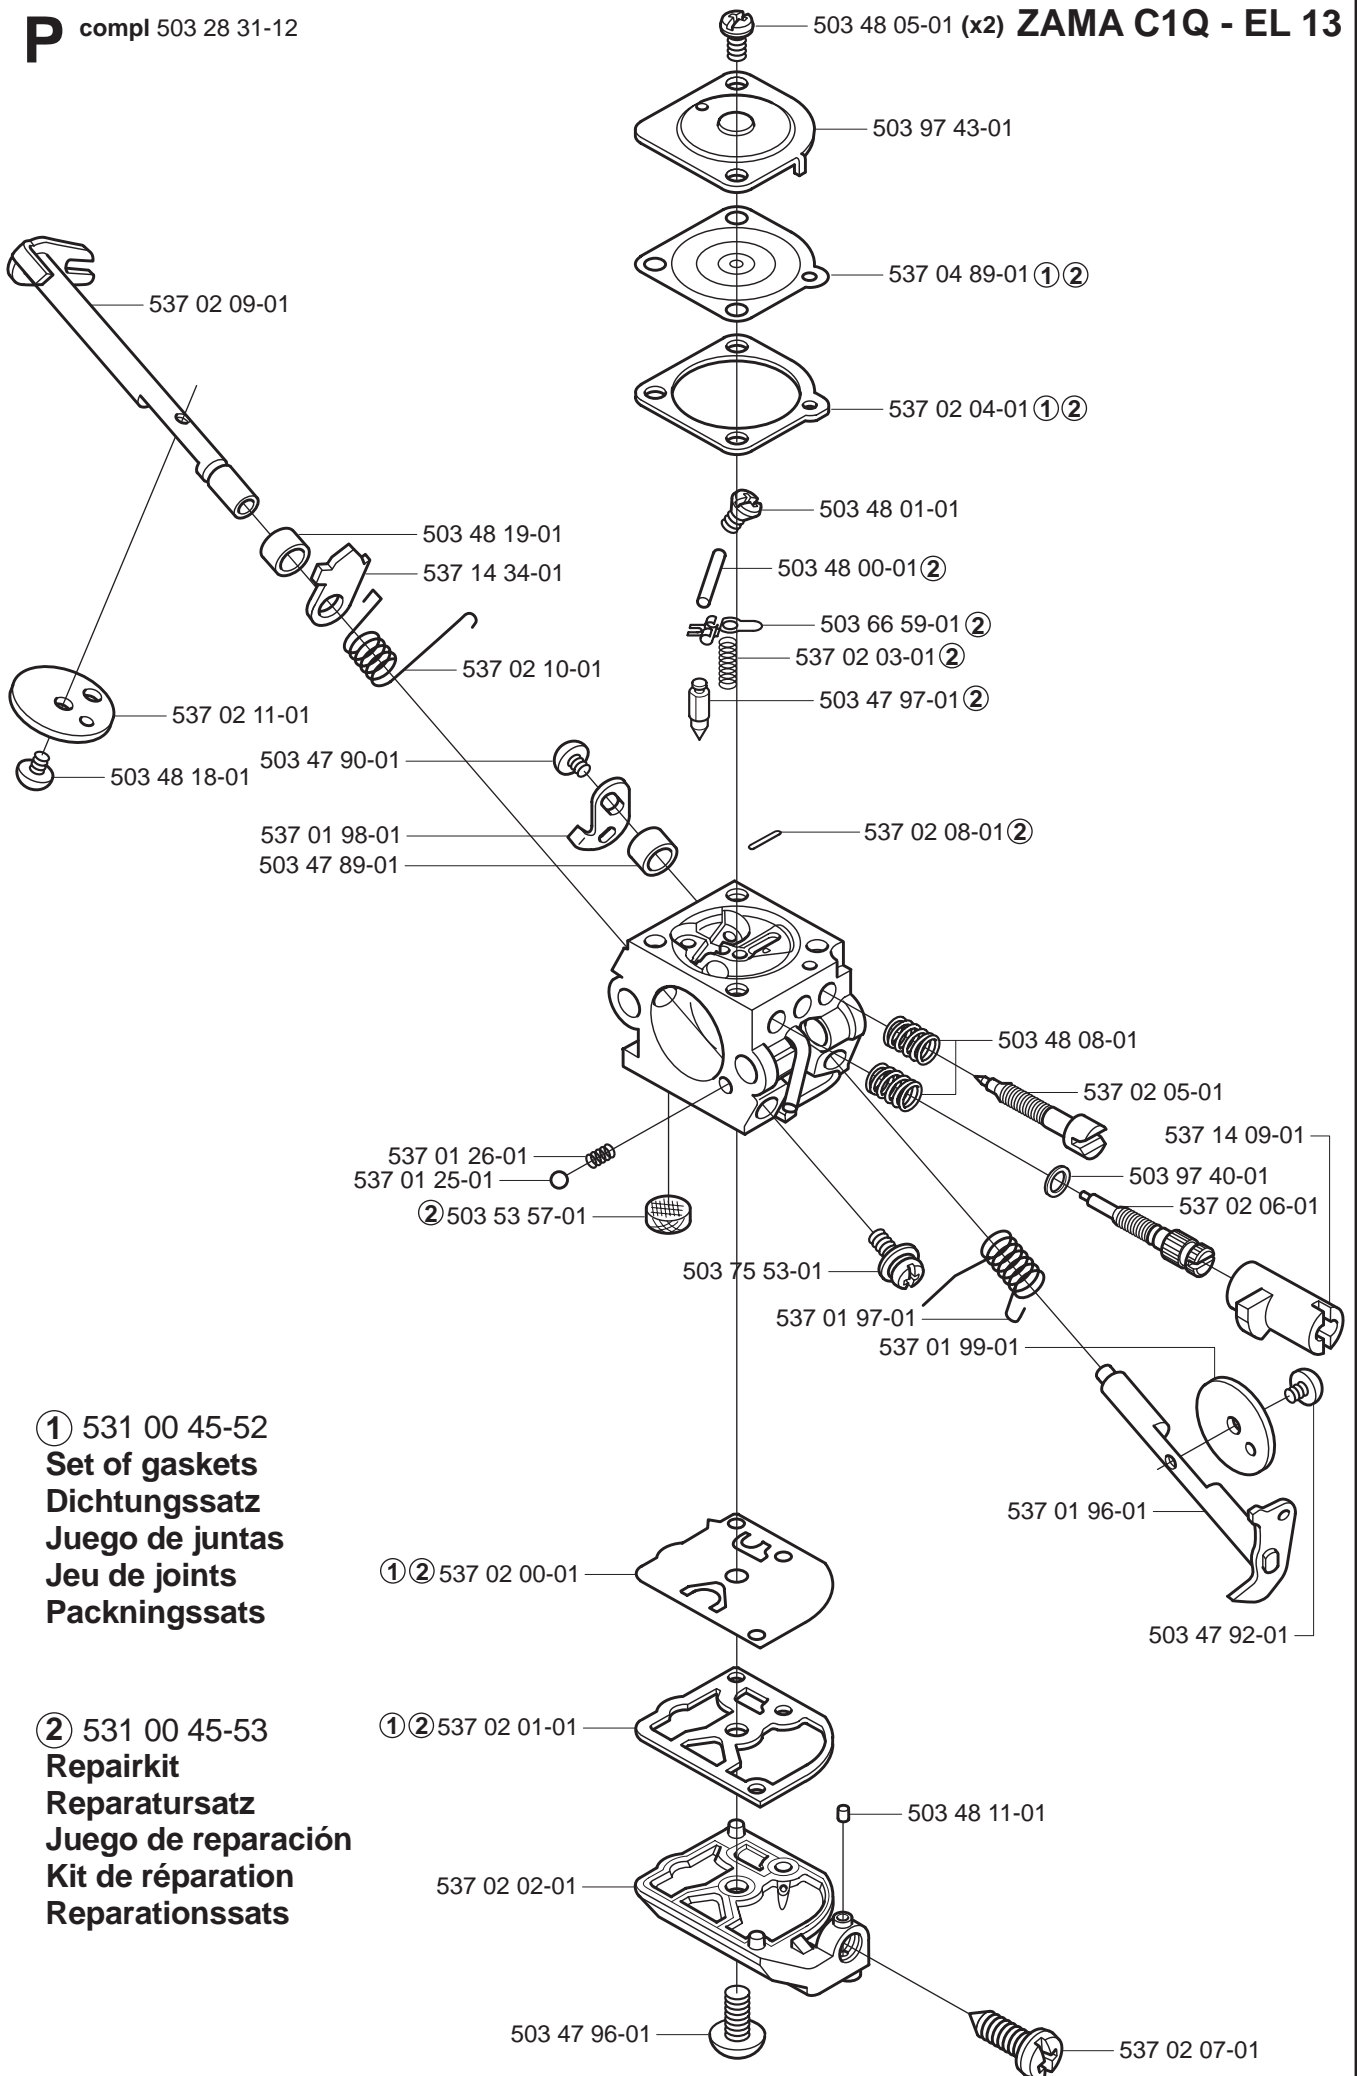

A

B 325HDA55

B 325HE3

B

325HE4

C

D

E

*502 21 58-01

503 98 96-01*

503 74 16-01 **(325HE4)**
503 74 16-02 **(325HE4 USA)**

① 531 00 45-52
Set of gaskets
Dichtungssatz
Juego de juntas
Jeu de joints
Packningssats

② 531 00 45-53
Repairkit
Reparatursatz
Juego de reparación
Kit de réparation
Reparationsssats