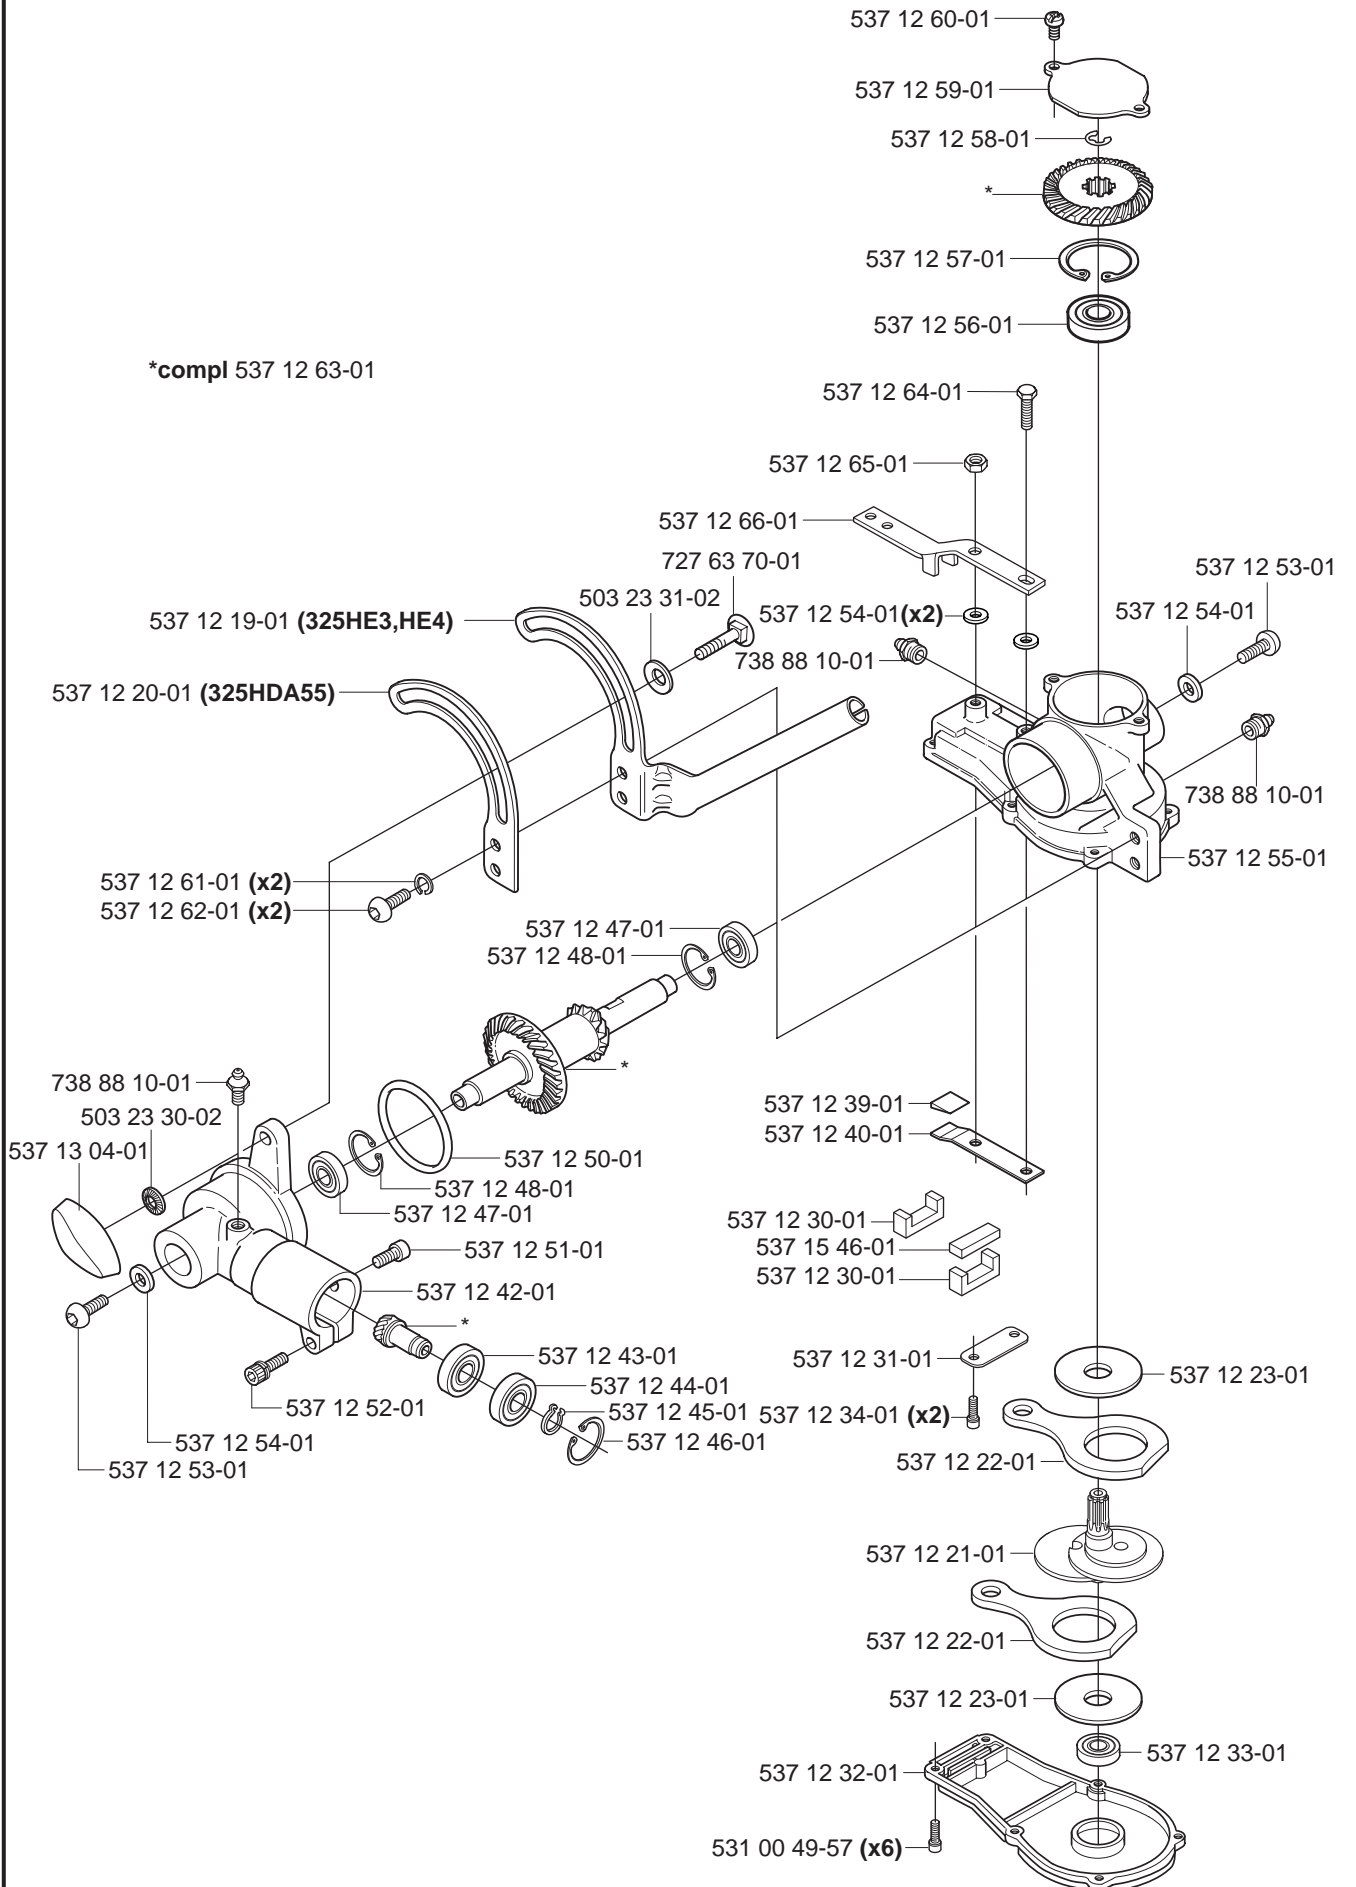

A

B 325HDA55

B 325HE3

B

325HE4

C

D

E

*502 21 58-01

503 98 96-01*

503 74 16-01 **(325HE4)**
503 74 16-02 **(325HE4 USA)**

① 531 00 45-52
Set of gaskets
Dichtungssatz
Juego de juntas
Jeu de joints
Packningssats

② 531 00 45-53
Repairkit
Reparatursatz
Juego de reparación
Kit de réparation
Reparationsssats

① ② 537 02 00-01

① ② 537 02 01-01