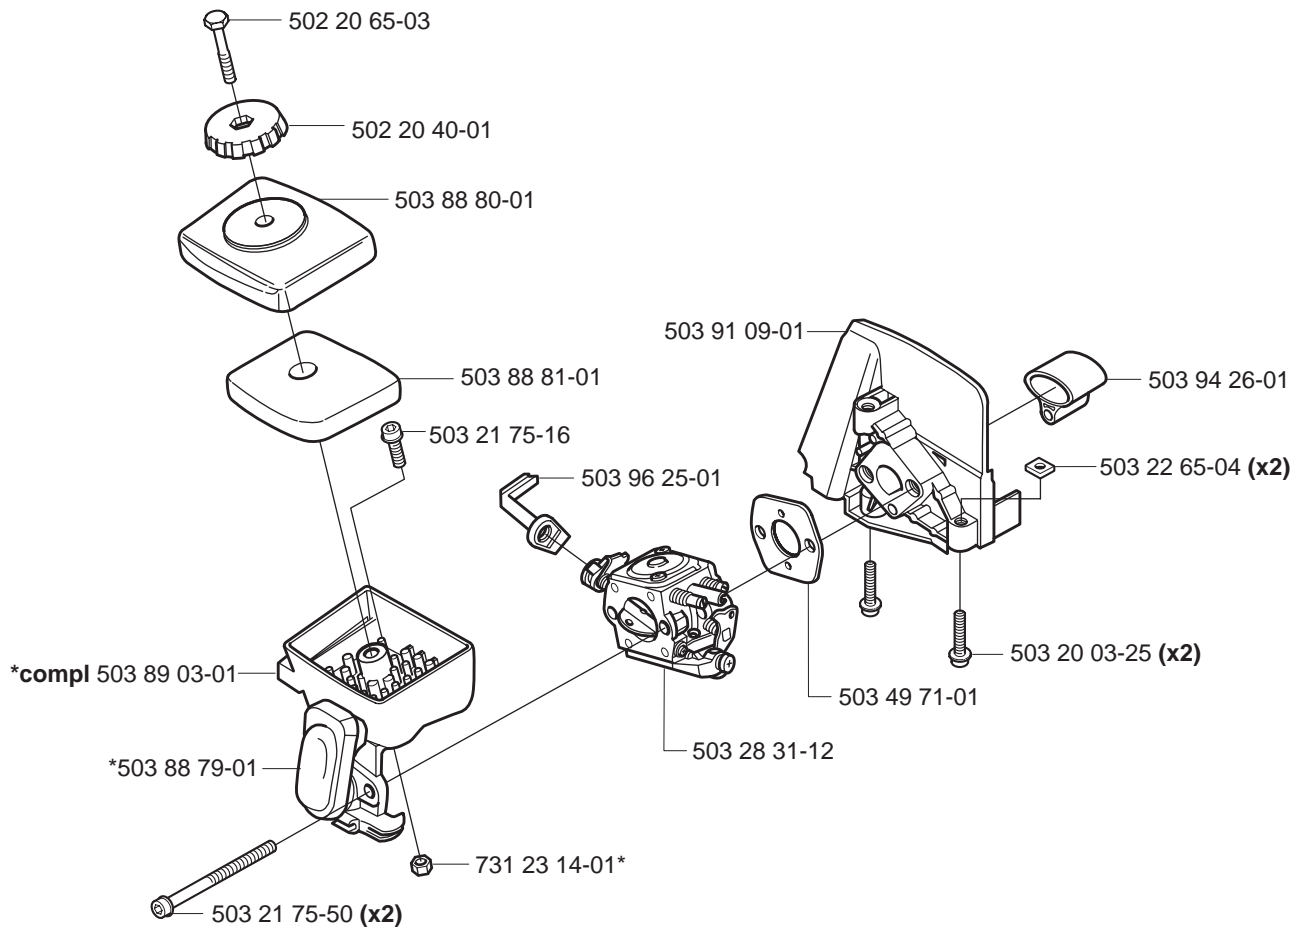

F

G

**compl 503 87 33-02

*compl 503 85 28-01